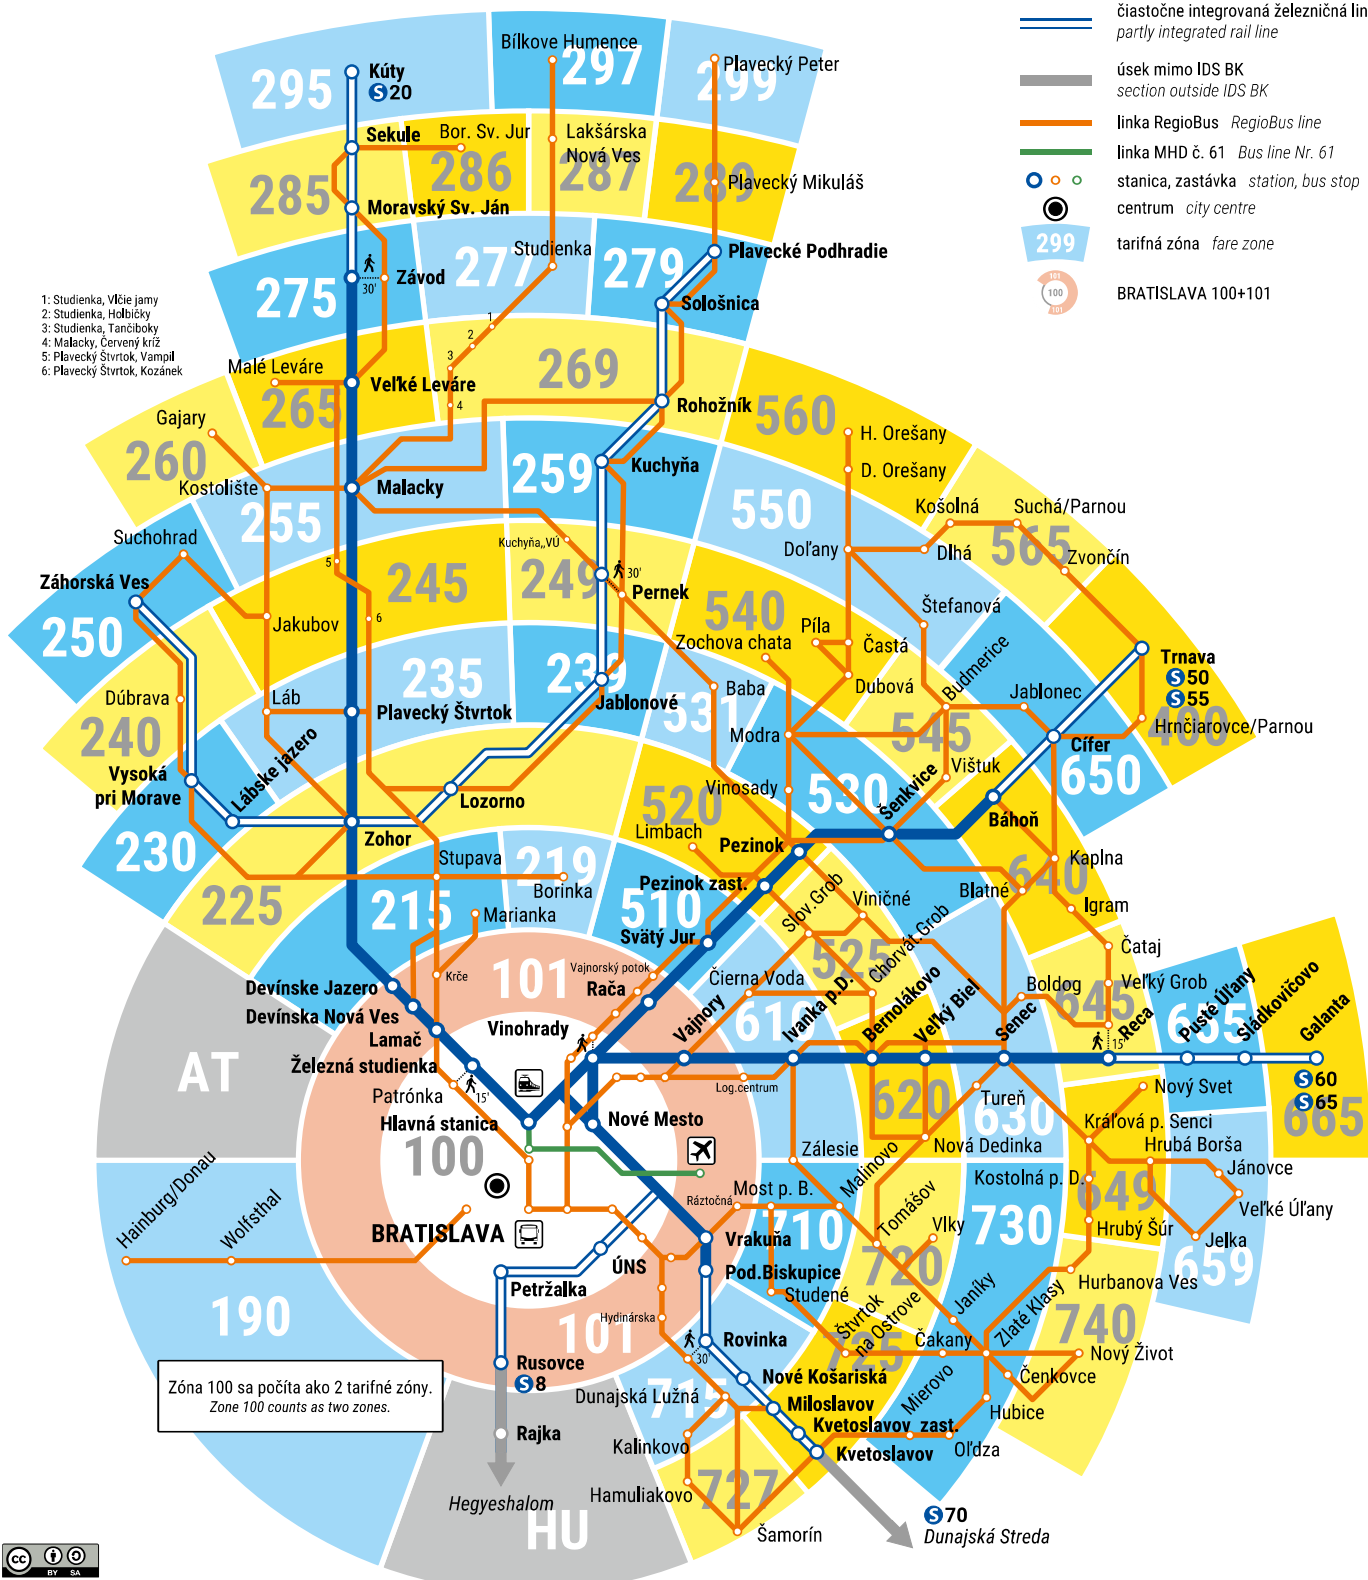

Tarifné zóny *Fare zones*

stav state : 09/2022

LEGENDA *LEGEND*

- železničná linka *rail line*
- čiastočne integrovaná železničná linka *partly integrated rail line*
- úsek mimo IDS BK *section outside IDS BK*
- linka RegioBus *RegioBus line*
- linka MHD č. 61 *Bus line Nr. 61*
- stanica, zastávka *station, bus stop*
- centrum *city centre*
- 299 *tarifná zóna fare zone*
- 100 *BRATISLAVA 100+101*

Zóna 100 sa počíta ako 2 tarifné zóny.
Zone 100 counts as two zones.

BID 2022/12

www.idsbk.sk

Infocentrum IDS BK

denne od 08:00 do 18:00

www.idsbk.sk

0948 102 102

idsbk.sk

Dopravcovia v IDS BK

Organizátor IDS BK