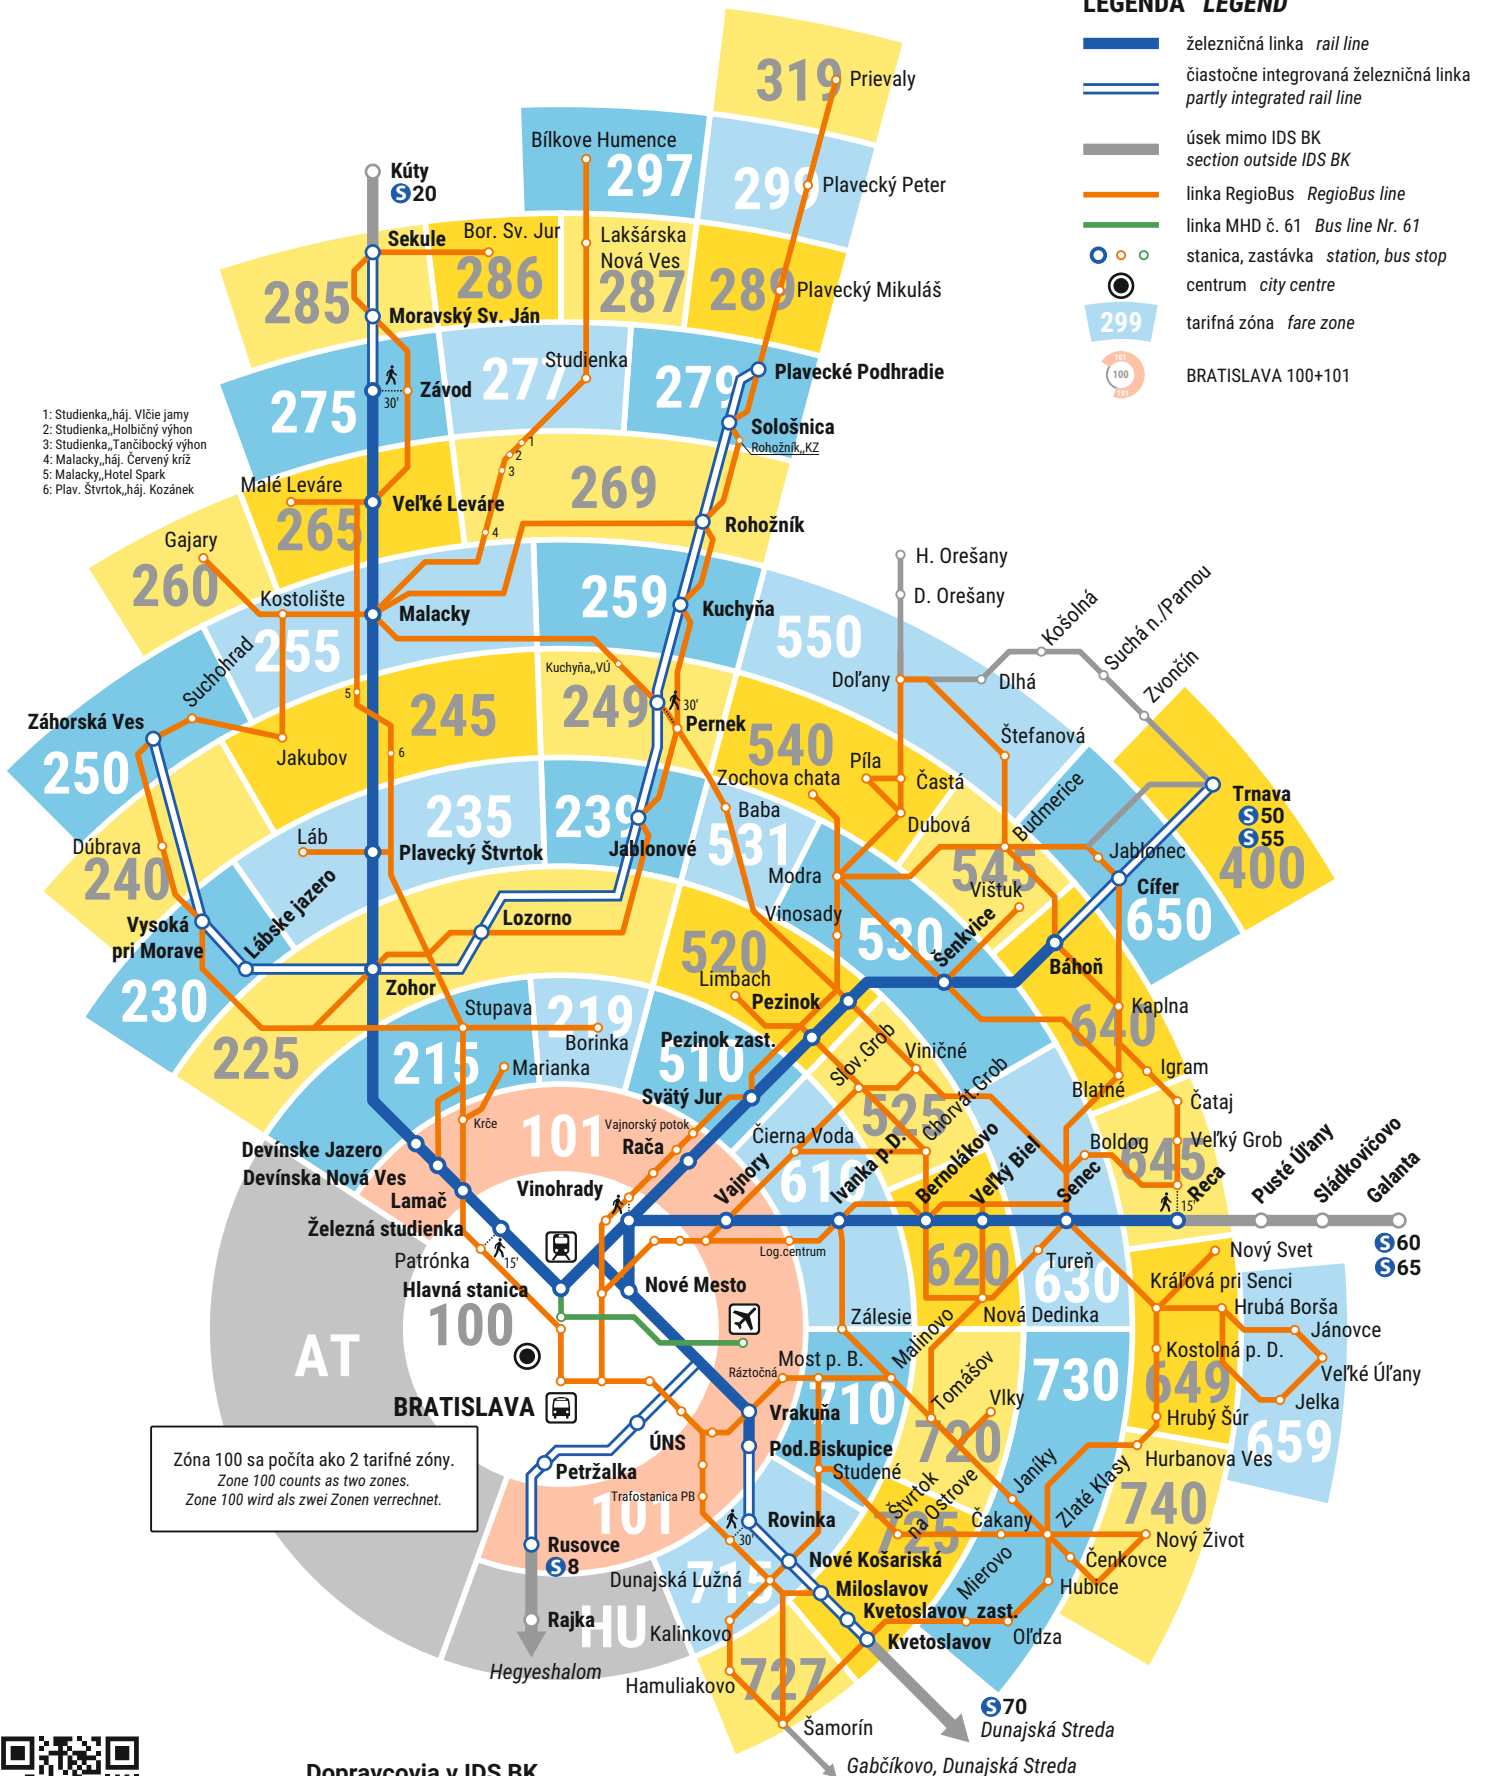

TARIFNÉ ZÓNY FARE ZONES

stav state: 05/2020

LEGENDA LEGEND

- železničná linka rail line
- čiastočne integrovaná železničná linka partly integrated rail line
- úsek mimo IDS BK section outside IDS BK
- linka RegioBus RegioBus line
- linka MHD č. 61 Bus line Nr. 61
- stanica, zastávka station, bus stop
- centrum city centre
- tarifná zóna fare zone
- BRATISLAVA 100+101

Zóna 100 sa počíta ako 2 tarifné zóny.
Zone 100 counts as two zones.
Zone 100 wird als zwei Zonen verrechnet.

Dopravcovia v IDS BK

denne od 08:00 do 18:00

Infocentrum IDS BK

www.idsbk.sk

0948 102 102

[idsbk.sk](https://www.facebook.com/idsbk.sk)

BRATISLAVSKÁ
INTEGROVANÁ DOPRAVA
koordinátor IDS BK

<http://www.idsbk.sk>

BID 2020/01